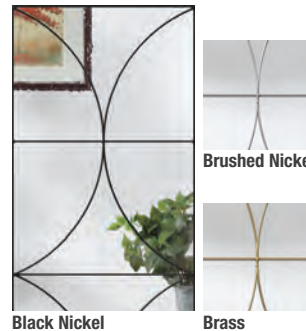

Latitude
Glass Privacy Rating: 2